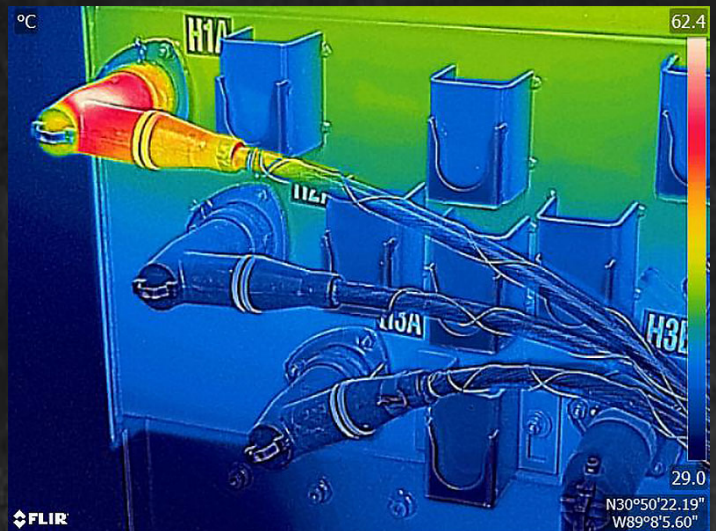

悠游自在徜徉水中

世界上最防水的智慧手机。打开独特的锁定开关，手机即可支援水下5公尺长达60分钟，让你轻松自在进行水下摄影*。同时，S60仍使用康宁第四代大猩猩玻璃萤幕及保有支援湿手指触控与手套触控操作。

*触控萤幕水下无法使用，需使用音量键进行拍照

**无法保证所有的手套将支援此功能

***切换到五公尺(5M)锁定开关后，声音功能将暂时无法正常使用

粗犷且细腻

防摔1.8公尺并加强压铸框架强度，Cat®S60超越军规，成为你严酷生活中不可或缺的最佳伙伴。