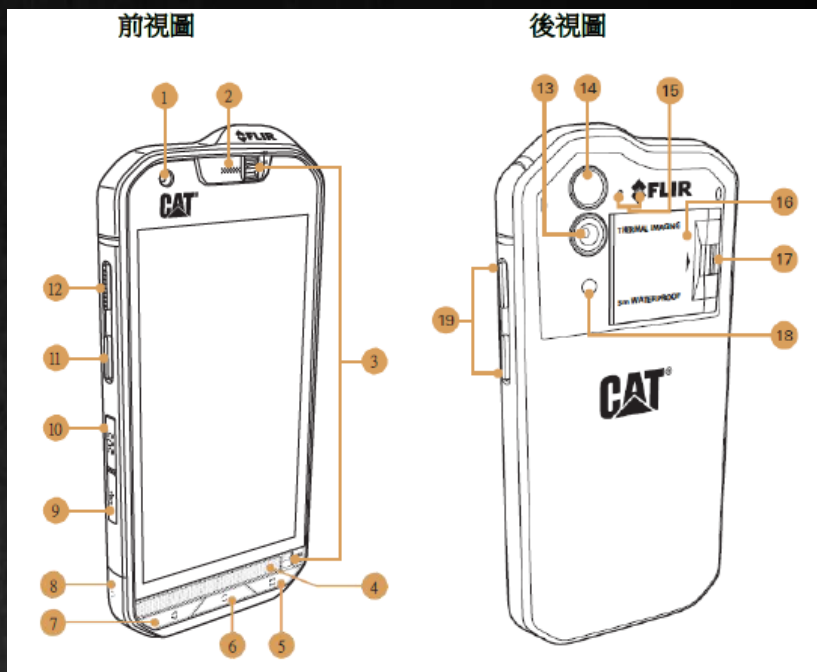

## 手機總覽

1. 前置相機
2. 聽筒
3. 5 公尺防水開關
4. 喇叭
5. 最近使用的應用程式按鈕
6. 選單鍵
7. 返回按鈕
8. 耳機插孔
9. USB 連接埠
10. SOS (求救) 按鈕
11. 可編程鍵
12. 電源鍵
13. 1,300 萬畫素相機
14. 熱感應相機
15. 麥克風
16. SIM/SD 卡插槽
17. 卡片蓋門鎖
18. 閃光燈
19. 音量提高/降低鍵