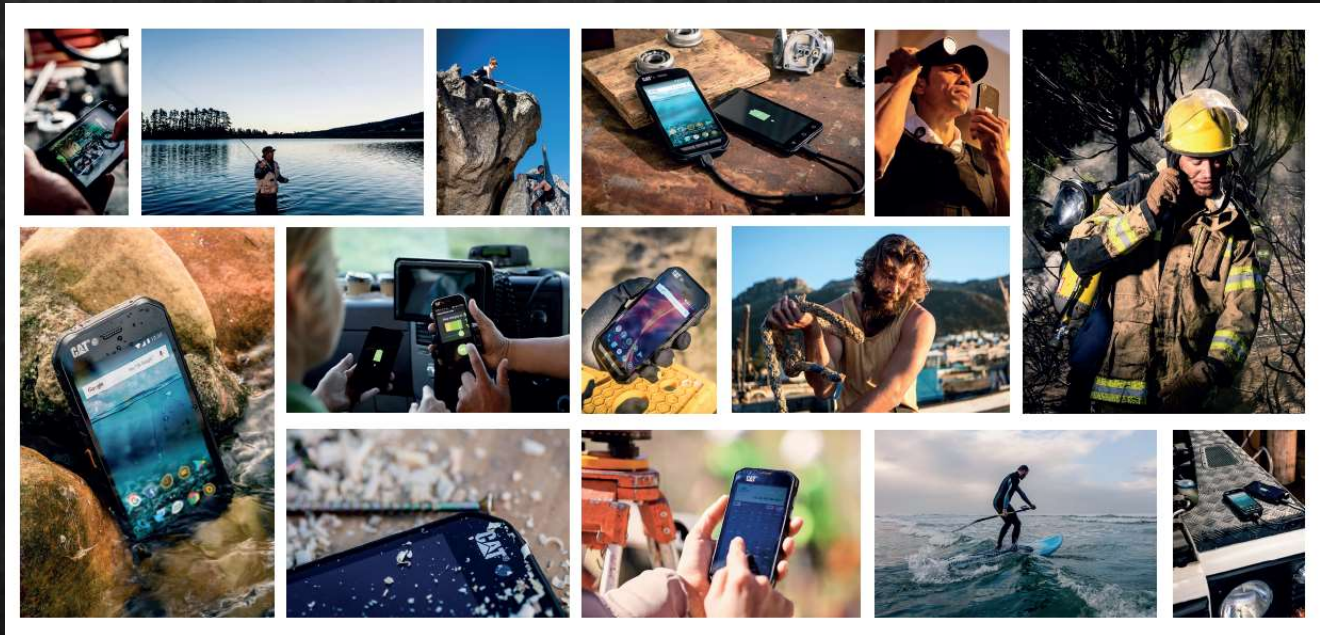

動物保健

緊急救援

戶外探險

娛樂