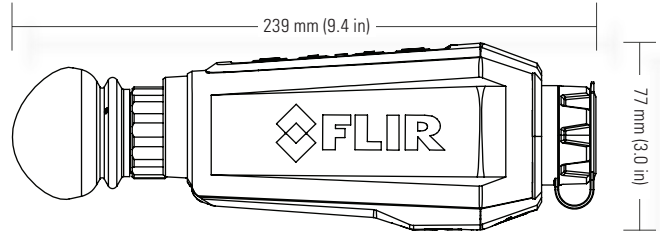

300 series units