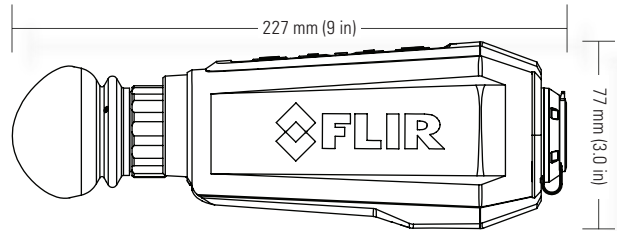

CTH-OTM130	CTH-OTM230	CTH-OTM260	CTH-OTM430
通信				
蓝牙	BLE 4.1+			
Wi-Fi	Video Streaming			
物理参数				
尺寸	227 x 77 x 61 mm (9x3x2.4 in)		239 x 77 x 73 mm (9.4 x 3 x 2.4 in)	
重量	不带电池: 452 g; 带电池: 572 g		不带电池: 580 g; 带电池: 794 g	
颜色	灰色			
支架	1/4-20三脚架/可选扩展底座			
原产地	USA			
配件	CTH-OTM, 电池托盘, 6xCR123, USB-C 电缆, 黑色帆布袋, 快速入门指南			

100 & 200 series units