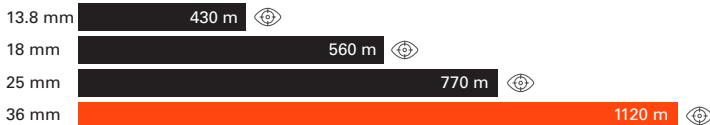

13.8-36mm的高性能热透镜可在快速、近距离检测和微调、远程观察之间进行选择。当你的冒险需要可靠的远视能力时，高级透镜可以探测到1120米以外的目标。25mm和36mm的光学器件利用手动聚焦环实现了CTH-OTM系列热单望远镜的新清晰度。

可靠的红外探测性能

采用最新具有突破性的BOSON探测器

热成像能够在一天中的任何时候使用，它能穿透完全黑暗、刺眼的光线和挥之不去的阴霾，在困难的环境中提供卓越的感知能力。BOSON探测器具有的先进图像处理和生动的高清晰度显示屏在9赫兹的热图像中提供了极好的清晰度。

具体参数

品名	CTH-OTM130	CTH-OTM230	CTH-OTM260	CTH-OTM430
核心探测器	BOSON 12 μm VOx 微测辐射热计			
探测器分辨率	320 × 256		640 × 512	320 × 256
帧率	9 Hz			
镜头规格	13.8 mm	18 mm		36 mm
视场角 (H × W)	16° × 12°	12° × 9°	24° × 18°	6° × 4.5°
光学放大	1.5x	1.9x	1x	3.8x
电子变倍	1X 2X 4X		1X 2X 4X 8X	1X 2X 4X
视频录制	Yes			
图像拍摄	Yes			
存储	内置2GB存储 / 外置 microSD™ Card (可以扩容至128 GB)			
聚焦范围	∞			手动
出瞳距离	16 mm			
显示器	Quad-VGA (1280x960) 高清显示器			
显示器聚焦	手动			
产品				
多种颜色模式	White Hot; Black Hot; Iron Bow; Rainbow; Graded Fire; Lava			
查看模式	侦查, 画中画, 锁定范围模式			
GPS	No	Yes		
优质画面捕捉	Yes			
视频图片捕捉	内置存储2GB/ 可选micro SD™ card (扩容至128 GB)			
时间日期戳	Yes			
自动电源切断	Yes			
罗经	Yes			
加速度计	Yes			
接口				
USB 类型	USB-C; 电源输入; 视频输出; 视频和图像文件传输			
电源				
电池类型/ 使用寿命	6x CR123A 3V 锂电池 / 在20°C下长达4.5小时 或者 可充电电池组 / 在20°C下长达10小时			

探测距离

	CTH-OTM130	CTH-OTM230	CTH-OTM260	CTH-OTM430
通信				
蓝牙	BLE 4.1+			
Wi-Fi	Video Streaming			
物理参数				
尺寸	227 x 77 x 61 mm (9x3x2.4 in)		239 x 77 x 73 mm (9.4 x 3 x 2.4 in)	
重量	不带电池: 452 g; 带电池: 572 g		不带电池: 580 g; 带电池: 794 g	
颜色	灰色			
支架	1/4-20三脚架/可选扩展底座			
原产地	USA			
配件	CTH-OTM, 电池托盘, 6xCR123, USB-C 电缆, 黑色帆布袋, 快速入门指南			