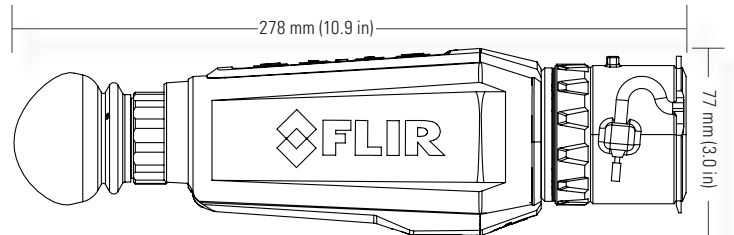

400 series units